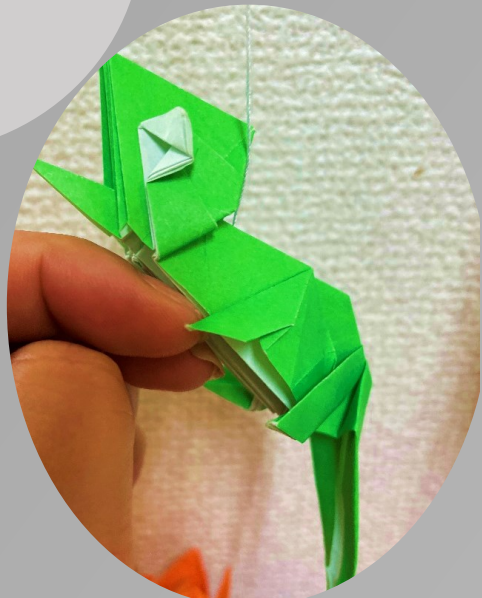

MEW 文化祭

ミュー

ライフサポートMEW 初の文化祭です。作品の展示、参加型のワークショップ（ビニール傘やパーテーションアート、折り紙）、朗読劇等、子どもも大人も楽しめる盛りだくさんの内容です。朗読劇では東北弁のお茶目な鹿たちがみなさまをお待ちしております。ぜひ、みなさまお誘いあわせの上、気軽にお越しください。

・スケジュール・

2023年10月27日(金) 13:00~16:00

★13:30~体験「ビニール傘アート」